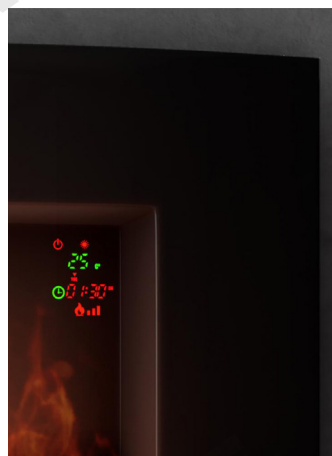

# Ready Warm 3500 Curved Flames CEC-05367

cecotec

## ΗΛΕΚΤΡΙΚΟ ΤΖΑΚΙ ΕΠΙΤΟΙΧΙΟ 2000 W (56 X 92 CM) ΜΕ ΤΗΛΕΧΕΙΡΙΣΤΗΡΙΟ

Επιτοίχιο ηλεκτρικό τζάκι 2000 W, από τη Cecotec! Διαθέτει δυνατότητα ρύθμισης του επιπέδου ισχύος (1000W, 2000W), αλλά και του χρόνου λειτουργίας της συσκευής, μέσω επιλογής μεταξύ 24ωρου και εβδομαδιαίου χρονοδιακόπτη. Είναι ιδανικό για τη διακόσμηση εσωτερικών χώρων έως και 30 m<sup>2</sup>, ενώ είναι σχεδιασμένο με σύγχρονη αισθητική, εικονικές φλόγες (2 φώτα LED) ρυθμιζόμενης έντασης και γυάλινη, καμπυλωτή επιφάνεια! Συνοδεύεται από τηλεχειριστήριο για έλεγχο της συσκευής ακόμα και από απόσταση.

- Χωρίς καπνό, στάχτη, σκόνη, κάφτρες, ή άλλα υπολείμματα καύσης.
- Ρυθμιζόμενη ισχύς 2 επιπέδων: 1000 W (Eco), 2000 W.
- Υλικό κατασκευής: Σκληρυμένο γυαλί.
- Κάλυψη χώρων: Έως και 30 m<sup>2</sup>.
- Χρονοδιακόπτης (24 ωρών ή εβδομαδιαίος): Για αυτόματη απενεργοποίηση ή ενεργοποίηση της λειτουργίας της συσκευής.
- Εικονικές φλόγες (2 εσωτερικά LED) με δυνατότητα ρύθμισης της έντασής τους σε 2 επίπεδα.
- Αισθητήρας ανοιχτής πόρτας.
- Σύγχρονη, καμπυλωτή σχεδίαση για μεγαλύτερη γωνία θέασης.
- Περιλαμβάνεται τηλεχειριστήριο.
- Διαστάσεις (Μ x Π x Υ): 92 x 14,5 x 56 cm.